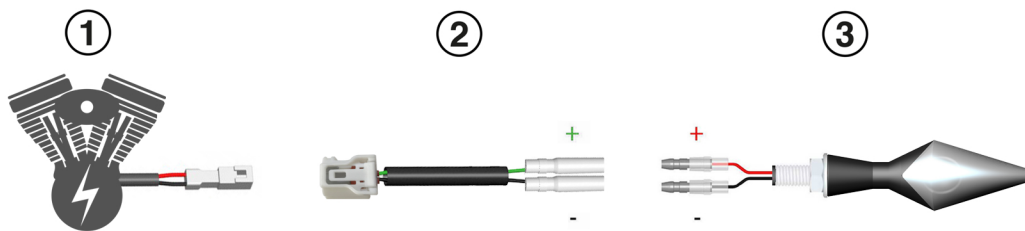

ASSEMBLING INSTRUCTION

LED INDICATORS YAMAHA FITTING

LEGEND

1. MOTORCYCLE ELECTRIC SYSTEM
  IMPIANTO ELETTRICO
  SISTEMA ELECTRICO DE MOTOCICLETA
  ELEKTRISCHES MOTORRADSYSTEM
  SYSTEME ELECTRIQUE DE MOTOCYCLETTE
2. CABLE ADAPTER **YN-2-ADATT**
  ADATTATORE CAVI **YN-2-ADATT**
  ADAPTADOR DE CABLE **YN-2-ADATT**
  KABELADAPTER **YN-2-ADATT**
  ADAPTATEUR DE CABLE **YN-2-ADATT**
3. LED INDICATOR
  INDICATORE LED
  INDICADOR LED
  LED ANZEIGE
  INDICATEUR DE LED

WWW.BARRACUDAMOTO.COM

- ① MOTORCYCLE ELECTRIC SYSTEM
  IMPIANTO ELETTRICO
  SISTEMA ELECTRICO DE MOTOCICLETA
  ELEKTRISCHES MOTORRADSYSTEM
  SYSTEME ELECTRIQUE DE MOTOCYCLETTE

- ② CABLE ADAPTER **YN-2-ADATT**
  ADATTATORE CAVI **YN-2-ADATT**
  ADAPTADOR DE CABLE **YN-2-ADATT**
  KABELADAPTER **YN-2-ADATT**
  ADAPTATEUR DE CABLE **YN-2-ADATT**